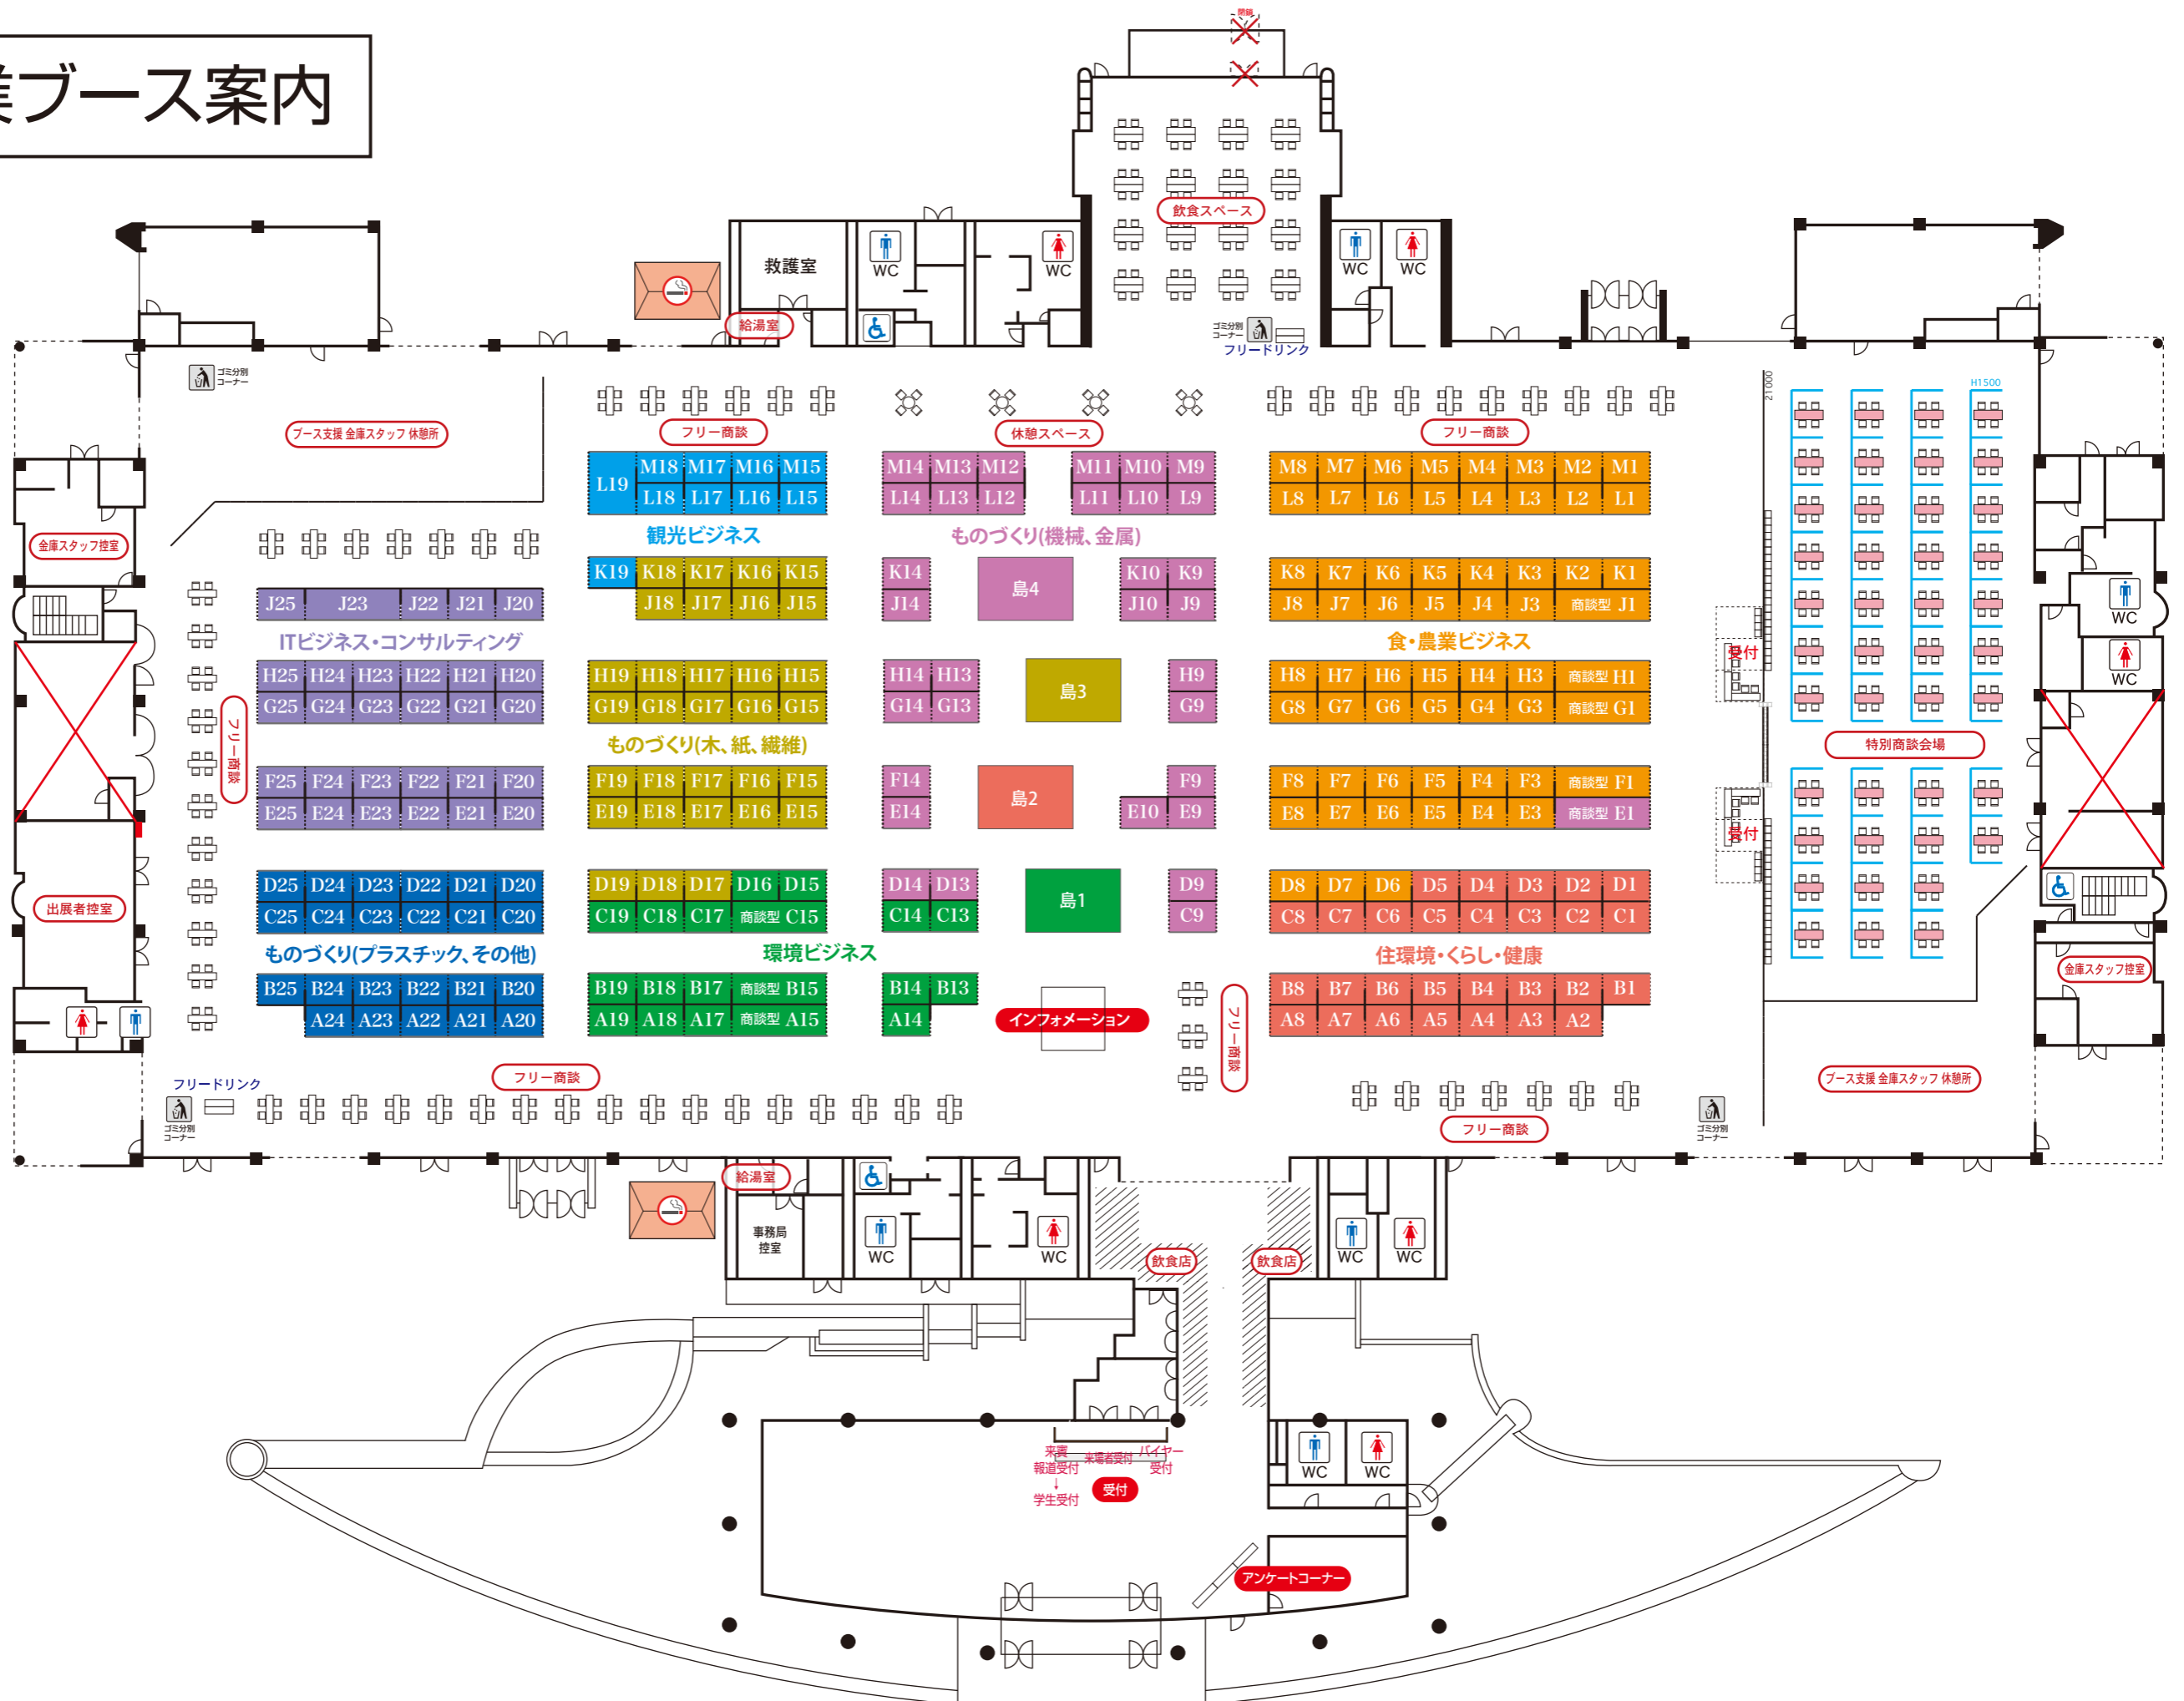

出展企業ブース案内

標準ブース	227
島ブース	4
商談型ブース	8
合計	239

ものづくり(機械、金属)	35
ものづくり(木、紙、繊維)	32
ものづくり(プラスチック、その他)	23
環境ビジネス	20
ITビジネス・コンサルティング	29
観光ビジネス	10
食・農業ビジネス	61
住環境・暮らし・健康	29