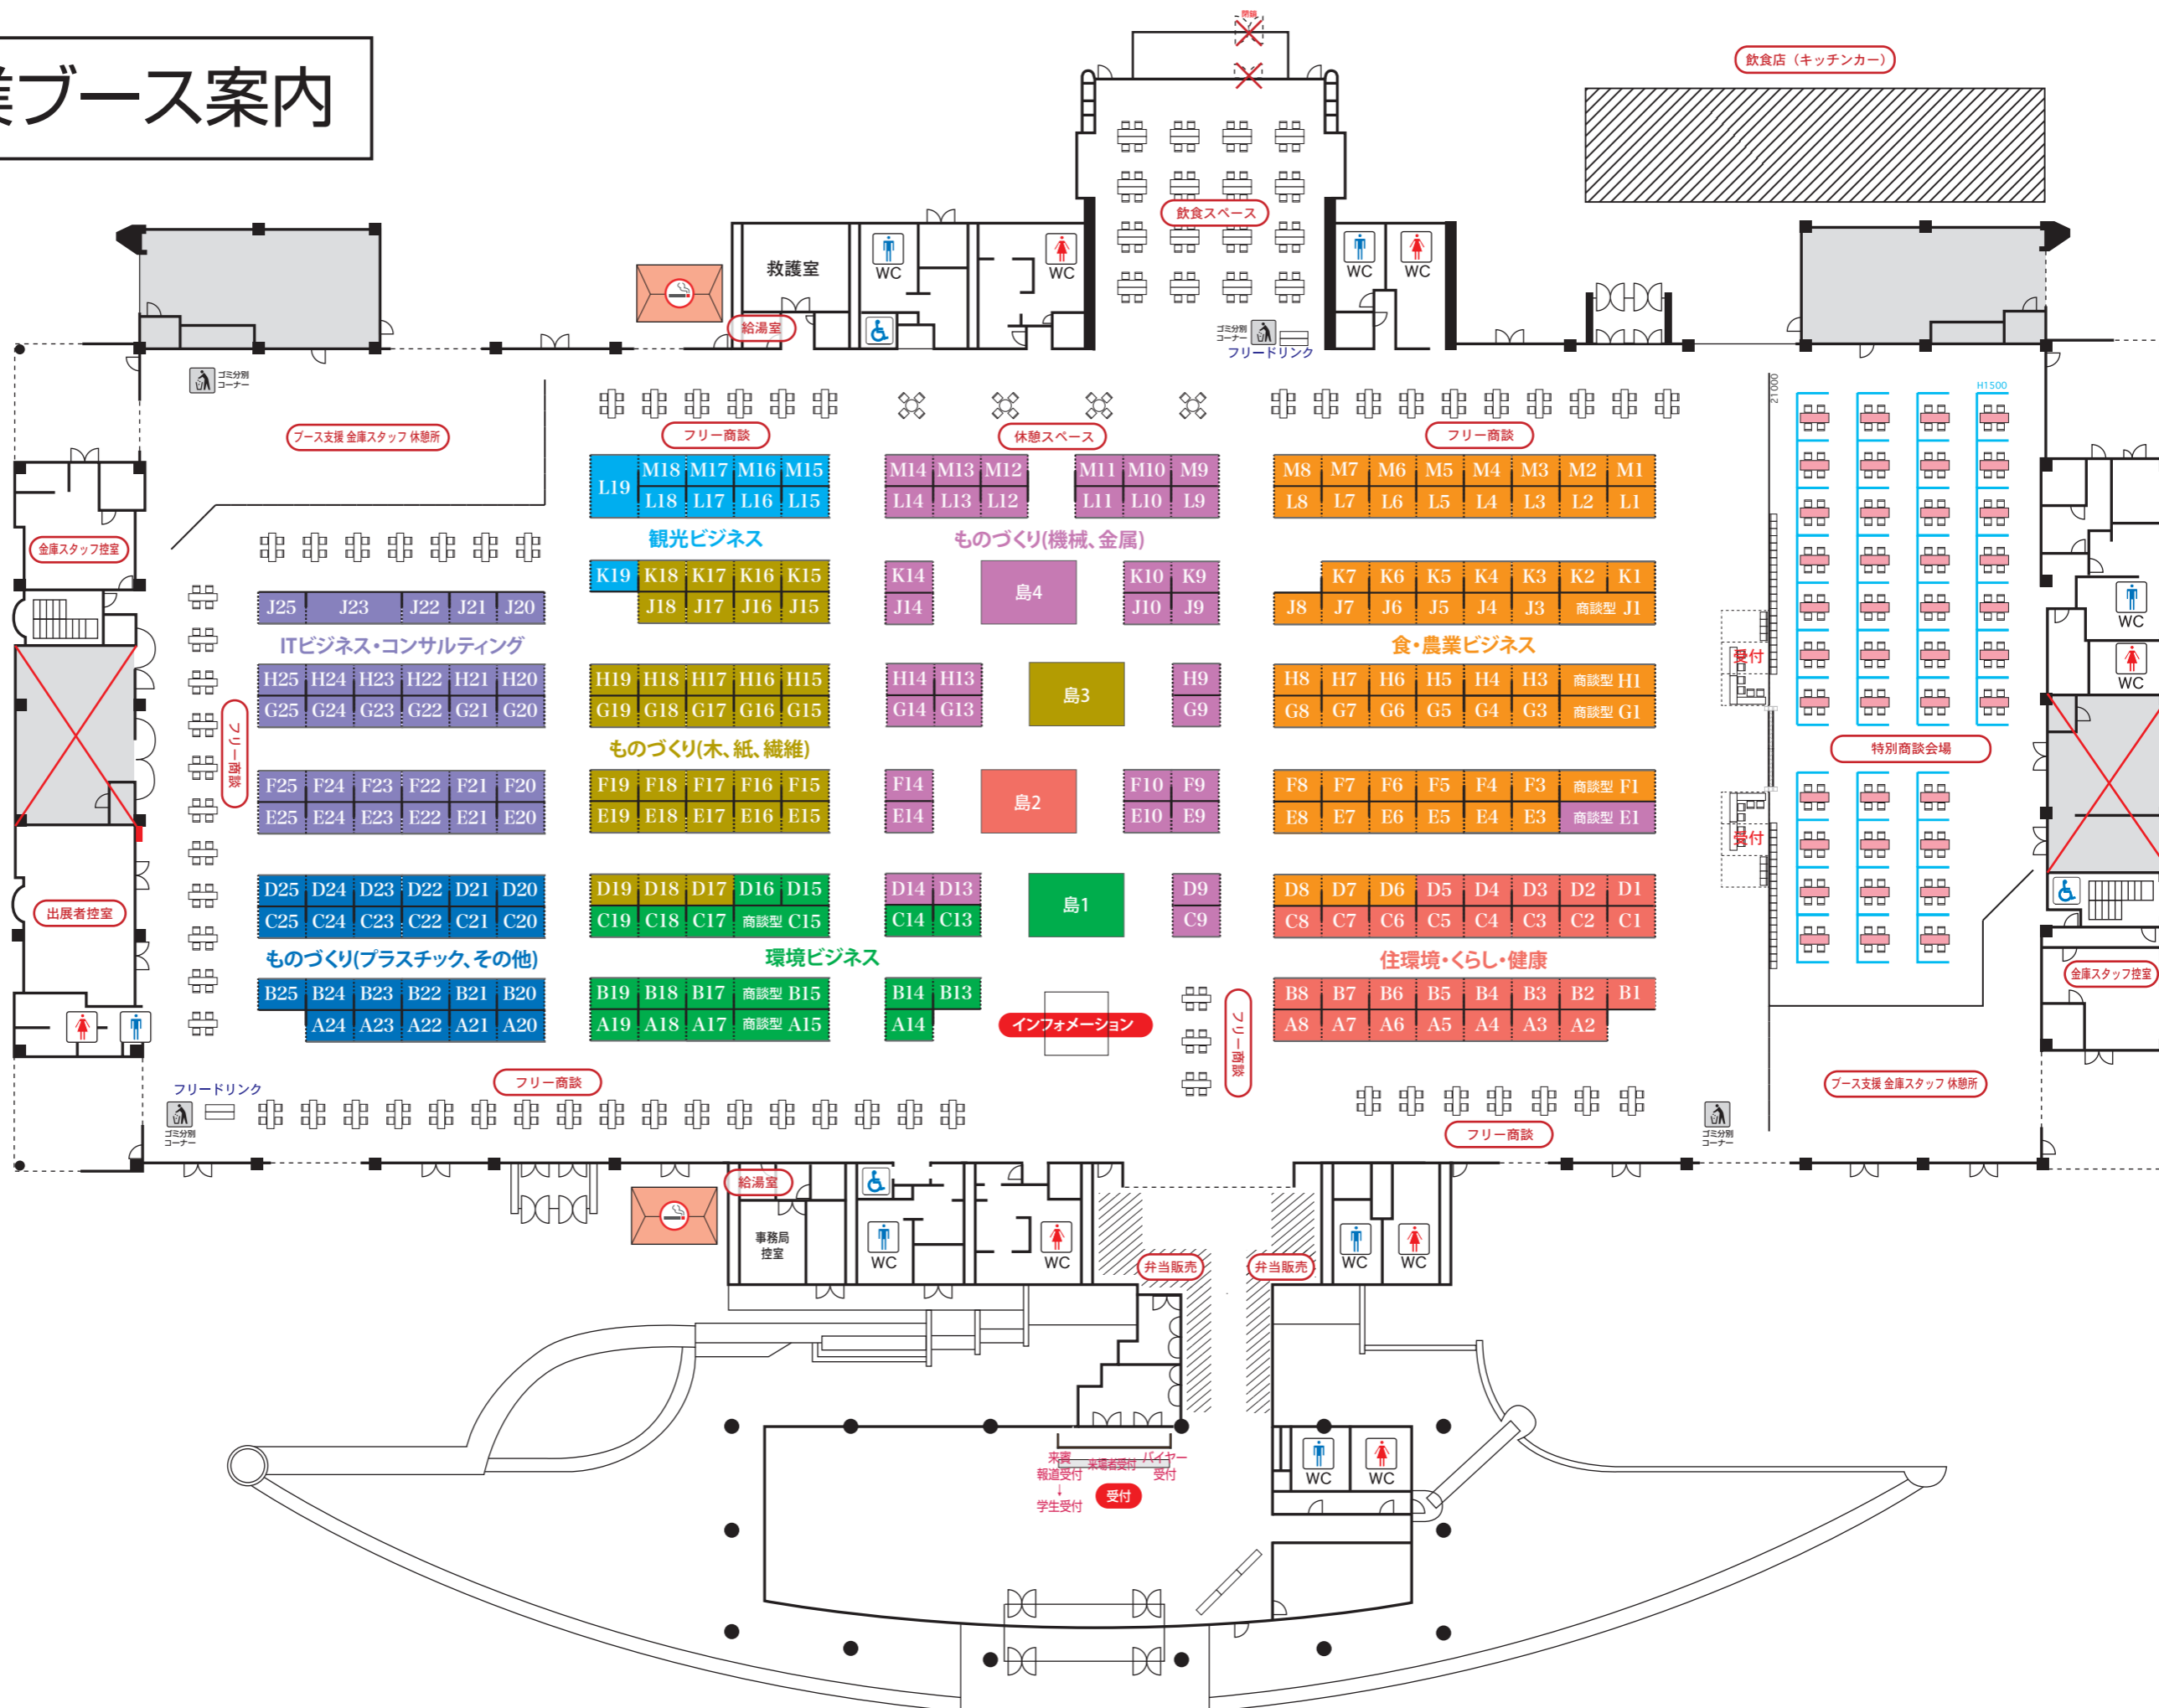

出展企業ブース案内

標準ブース	227
島ブース	4
商談型ブース	8
合計	239

ものづくり(機械、金属)	36
ものづくり(木、紙、繊維)	32
ものづくり(プラスチック、その他)	23
環境ビジネス	20
ITビジネス・コンサルティング	29
観光ビジネス	10
食・農業ビジネス	60
住環境・暮らし・健康	29
合計	239